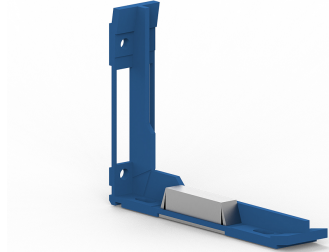

Date: 24.04.2026

Support de profilé magnétique RK 110x150, plastique, blue

Description du produit

Support de profilé pour couvercle de cache de connexion se positionnant sur l'armoire de distribution, fixation par clips magnétiques possibilité également de visser le support.

Données de base

Référence Article	18084
Gamme de produits	60-Goulotte de câblage
Unité d'emballage	2 pièces
Code EAN	4018475268791
Numéro de tarif douanier	39259020

Caractéristiques techniques

Couleur	autre
Matériau	plastique
Qualité du matériau	Acrylonitrile butadiène styrène (ABS)
Sans halogène	non
Traitement de surface	non traité