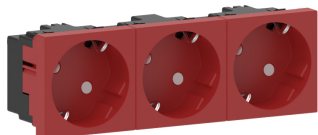

Date: 24.04.2026

Prise triple 45° M45-3W-3001, 45x45mm à éclipses / protection enfant, rouge

Description du produit

Prise encastrable triple, inclinée à 45°, raccordement de câbles par bornes à fiche, 2 paires, 16 A/250 V~, avec bornes de connexion selon VDE 0620, convient pour 3 fiches coudées ou fiches plates, avec protection renforcée contre les contacts accidentels selon VDE 0620 pour l'installation dans des goulottes sous allège et colonnes d'installation avec ouverture couvercle sur l'embase de 45 mm et tous les supports d'appareillages au format 45x45 mm pour une installation verticale.

Données de base

Référence Article	6933
Gamme de produits	40-Prise de courant
Unité d'emballage	1 pièce
Code EAN	4018475264977
Numéro de tarif douanier	85366990

Caractéristiques techniques

Modèle	Broche de terre
Avec voyant lumineux	non
Marquage / indication	autre
Type de raccordement	borne à insertion directe
Avec couvercle à charnière	non
Protection accrue contre les contacts accidentels	oui
Zone de texte/surface d'inscription	non
Couleur	rouge
Numéro RAL (équivalent)	3003
Transparent	non
Avec éclairage fonctionnel	non
Avec éclairage d'orientation	non
Alimentation spécifique	autre
Type de montage	goulotte murale
Type de fixation	Fixation par encliquetage
Matériau	plastique
Qualité du matériau	Thermoplastique
Sans halogène	non
Traitement de surface	non traité
Finition de la surface	Mat
Courant nominal	16 A
Tension nominale	250 V
Adapté à la classe de protection (IP)	autre
Résistance aux chocs	autre
Largeur d'appareil	135 mm
Hauteur d'appareil	45 mm
Profondeur d'appareil	40 mm

Compatible avec Apple HomeKit	non
Compatible avec Google Assistant	non
Compatible avec Amazon Alexa	non
Sens de montage	Vertical
Nombre de ports USB-A	0
Nombre de prises	3
Avec répéteur de signal Wi-Fi	non
Avec haut-parleur Bluetooth intégré	non
Conforme aux réglementations britanniques UK Building Regulations Part M	non
Couleur de l'organe de commande	rouge