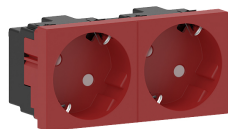

## Prise double 45° M45-2W-3001, 45x45mm à éclipses / protection enfant, rouge

### Description du produit

Prise encastrable double, inclinée à 45°, raccordement de câbles par bornes à fiche, 2 pôles, 16 A/250 V~, avec bornes de connexion selon VDE 0620, convient pour 2 fiches coudées ou fiches plates, avec protection renforcée contre les contacts accidentels selon VDE 0620 pour l'installation dans des goulottes sous allège et colonne d'installation avec ouverture couvercle sur l'embase de 45 mm et tous les supports d'appareillages au format 45x45 mm pour une installation verticale.

### Caractéristiques techniques

Modèle	Broche de terre
Avec voyant lumineux	non
Marquage / indication	autre
Type de raccordement	borne à insertion directe
Avec couvercle à charnière	non
Protection accrue contre les contacts accidentels	oui
Zone de texte/surface d'inscription	non
Couleur	rouge
Numéro RAL (équivalent)	3003
Transparent	non
Avec éclairage fonctionnel	non
Avec éclairage d'orientation	non
Alimentation spécifique	autre
Type de montage	goulotte murale
Type de fixation	Fixation par encliquetage
Matériau	plastique
Qualité du matériau	Thermoplastique
Sans halogène	non
Traitement de surface	non traité
Finition de la surface	Mat
Courant nominal	16 A
Tension nominale	250 V
Adapté à la classe de protection (IP)	autre
Résistance aux chocs	autre
Largeur d'appareil	90 mm
Hauteur d'appareil	45 mm
Profondeur d'appareil	40 mm