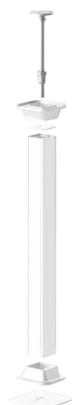

## Colonne électrique 62x62-9010, 3000 mm, 1 côté, Aluminium, blanc alpin

### Description du produit

Colonne d'installation sol/plafond en aluminium avec une ouverture couvercle 45 mm de large permettant l'enclipsage d'appareillage au format 45x45, alimentation des câbles par le bas composé d'une embase et d'un couvercle servant de corps de colonne (hauteur 3000 mm), socle de fixation au sol qui peut être installé de manière permanente (largeur : 150 mm, longueur : 150 mm, épaisseur du matériau : 4 mm), deux laminages recouvrant les 4 côtés pour une transition propre du socle au corps de la colonne et du corps de la colonne au plafond, plaque support pour télescope et télescope universel pour une fixation au plafond par serrage. Les mesures d'équilibrage de potentiel et de mise à la terre doivent être effectuées de manière à respecter les normes. La longueur indiquée correspond à la longueur du corps de la colonne.

### Caractéristiques techniques

Forme de colonne	Carré
Modèle	Simple face
Précâblé	non
Réglable	non
Compensation de hauteur	300 mm
Hauteur de colonne	du 3000 au 3000 mm
Profondeur de colonne	62 mm
Largeur de colonne	62 mm
Nombre de parties supérieures utilisables	1
Largeur de la partie supérieure	45 mm
Profondeur de la partie supérieure	15 mm
Type de fixation	Télescopique
Mobile	non
Adapté au montage au plafond	oui
Adapté au montage au sol	oui
Entrée de câble	haut/bas
Profil continu	oui
Matériau de la colonne d'installation	aluminium
Qualité du matériau de la colonne d'installation	autre
Matériau de la colonne d'installation sans halogène	oui
Surface de la colonne	revêtu
Couleur de la colonne	blanc
Matériau de la partie supérieure	aluminium

Qualité du matériau du capot	autre
Matériau de la partie supérieure sans halogène	oui
Surface de la partie supérieure	revêtu
Couleur de la partie supérieure	blanc
Nombre de cloisons	0
Section transversale utile	3454 mm <sup>2</sup>