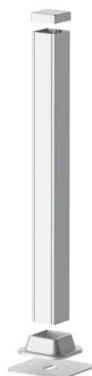

Date: 24.04.2026

Colonne électrique 62x62, 650 mm, 1 côté, Aluminium, anodisé

Description du produit

Colonne d'installation en aluminium avec une ouverture couvercle 45 mm de large permettant l'enclipsage d'appareillage au format 45x45, alimentation par le fond composée d'une embase et d'un couvercle servant de corps de colonne (hauteur 650 mm), socle de fixation au sol qui peut être installé de manière permanente (largeur : 150 mm, longueur : 150 mm, épaisseur du matériau : 4 mm), laminage couvrant les 4 côtés pour une transition parfaite entre le socle et le corps de la colonne et embout de fermeture pour une finition propre. Les mesures d'équilibrage de potentiel et de mise à la terre doivent être effectuées de manière à respecter les normes. La longueur indiquée correspond à la longueur du corps de la colonne.

Données de base

Référence Article	18651
Gamme de produits	30 Goulotte d'Installation pour sol et plafond
Unité d'emballage	1 pièce
Code EAN	4018475331242
Numéro de tarif douanier	76109090

Caractéristiques techniques

Forme de colonne	Carré
Modèle	Simple face
Précâblé	non
Réglable	non
Compensation de hauteur	0 mm
Hauteur de colonne	du 650 au 650 mm
Profondeur de colonne	62 mm
Largeur de colonne	62 mm
Diamètre	85 mm
Nombre de parties supérieures utilisables	1
Largeur de la partie supérieure	45 mm
Profondeur de la partie supérieure	10 mm
Type de fixation	Pied (socle)
Mobile	non
Adapté au montage au plafond	non
Adapté au montage au sol	oui
Entrée de câble	bas
Profil continu	oui
Matériau de la colonne d'installation	aluminium
Qualité du matériau de la colonne d'installation	autre
Matériau de la colonne d'installation sans halogène	oui
Surface de la colonne	anodisé
Couleur de la colonne	silver
Matériau de la partie supérieure	aluminium

Qualité du matériau du capot	autre
Matériau de la partie supérieure sans halogène	oui
Surface de la partie supérieure	anodisé
Couleur de la partie supérieure	silver
Nombre de cloisons	0
Section transversale utile	3454 mm ²