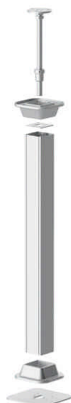

## Colonne électrique 62x62, 3000 mm, 1 cà té, Aluminium, anodisé

### Description du produit

Colonne d'installation sol/plafond en aluminium avec une ouverture couvercle 45 mm de large permettant l'enclipsage d'appareillage au format 45x45, alimentation des câbles par le bas composé d'une embase et d'un couvercle servant de corps de colonne (hauteur 3000 mm), socle de fixation au sol qui peut être installé de manière permanente (largeur : 150 mm, longueur : 150 mm, épaisseur du matériau : 4 mm), deux laminages recouvrant les 4 cà té pour une transition propre du socle au corps de la colonne et du corps de la colonne au plafond, plaque support pour télescope et télescope universel pour une fixation au plafond par serrage. Les mesures d'équilibrage de potentiel et de mise à la terre doivent être effectuées de manière à respecter les normes. La longueur indiquée correspond à la longueur du corps de la colonne.

### Caractéristiques techniques

Forme de colonne	Carré
Modèle	Simple face
Précâblé	non
Réglable	non
Compensation de hauteur	300 mm
Hauteur de colonne	du 3000 au 3000 mm
Profondeur de colonne	62 mm
Largeur de colonne	62 mm
Nombre de parties supérieures utilisables	1
Largeur de la partie supérieure	45 mm
Profondeur de la partie supérieure	15 mm
Type de fixation	Télescopique
Mobile	non
Adapté au montage au plafond	oui
Adapté au montage au sol	oui
Entrée de câble	haut/bas
Profil continu	oui
Matériau de la colonne d'installation	aluminium
Qualité du matériau de la colonne d'installation	autre
Matériau de la colonne d'installation sans halogène	oui
Surface de la colonne	anodisé
Couleur de la colonne	silver
Matériau de la partie supérieure	aluminium

Qualité du matériau du capot	autre
Matériau de la partie supérieure sans halogène	oui
Surface de la partie supérieure	anodisé
Couleur de la partie supérieure	silver
Nombre de cloisons	0
Section transversale utile	3454 mm <sup>2</sup>