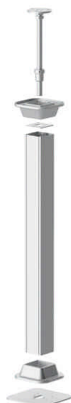

Date: 24.04.2026

Colonne électrique 62x62, 2800 mm, 1 côté, Aluminium, anodisé

Description du produit

Colonne d'installation sol/plafond en aluminium avec une ouverture couvercle 45 mm de large permettant l'enclipsage d'appareillage au format 45x45, alimentation des câbles par le bas composé d'une embase et d'un couvercle servant de corps de colonne (hauteur 2800 mm), socle de fixation au sol qui peut être installé de manière permanente (largeur : 150 mm, longueur : 150 mm, épaisseur du matériau : 4 mm), deux laminages recouvrant les 4 côtés pour une transition propre du socle au corps de la colonne et du corps de la colonne au plafond, plaque support pour télescope et télescope universel pour une fixation au plafond par serrage. Les mesures d'équilibrage de potentiel et de mise à la terre doivent être effectuées de manière à respecter les normes. La longueur indiquée correspond à la longueur du corps de la colonne.

Forme de colonne	Carré
Modèle	Simple face
Précâblé	non
Réglable	non
Compensation de hauteur	300 mm
Hauteur de colonne	du 2800 au 2800 mm
Profondeur de colonne	62 mm
Largeur de colonne	62 mm
Nombre de parties supérieures utilisables	1
Largeur de la partie supérieure	45 mm
Profondeur de la partie supérieure	15 mm
Type de fixation	Télescopique
Mobile	non
Adapté au montage au plafond	oui
Adapté au montage au sol	oui
Entrée de câble	haut/bas
Profil continu	oui
Matériau de la colonne d'installation	aluminium
Qualité du matériau de la colonne d'installation	autre
Matériau de la colonne d'installation sans halogène	oui
Surface de la colonne	anodisé
Couleur de la colonne	silver
Matériau de la partie supérieure	aluminium

Qualité du matériau du capot	autre
Matériau de la partie supérieure sans halogène	oui
Surface de la partie supérieure	revêtu
Couleur de la partie supérieure	silver
Nombre de cloisons	0
Section transversale utile	3454 mm ²