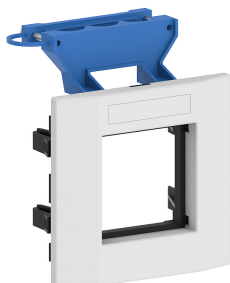

Date: 24.04.2026

Cadre support d'appareillage simple AR-1V-9010, à fixation frontale, colonne électrique 80 mm, blanc alpin

Description du produit

Support compact M45 pour appareillage 45x45, composé d'un support de montage et d'un cadre de recouvrement avec emplacement pour étiquette 8x40 mm, avec fixation de câbles pour l'installation dans des goulottes sous allège et des colonnes d'installation avec ouverture couvercle 76,5 mm de large pour l'installation verticale de l'appareillage.

Données de base

Référence Article	4685
Gamme de produits	20- Goulotte d'installation
Unité d'emballage	1 pièce
Code EAN	4018475338142
Numéro de tarif douanier	85381000

Caractéristiques techniques

Type d'accessoire	autre
Accessoire	oui
Pièce de rechange	non
Matériau	plastique
Magnétique	non