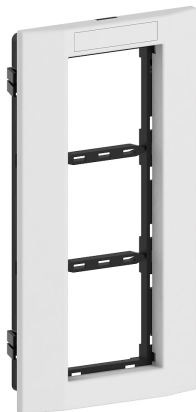

## Cadre suport d'appareillages triple AR-3V-9010, à fixation frontale, colonne électrique 80 mm, blanc alpin

### Description du produit

Support triple compact M45 pour appareillage 45x45, (3 appareillages d'installation simples ou une prise multiple), composé d'un support de montage et d'un cadre de recouvrement avec emplacement pour étiquette 8x40 mm pour l'installation dans des goulottes sous allège et des colonnes d'installation avec ouverture couvercle 76,5 mm de large pour l'installation verticale de l'appareillage.