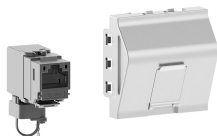

## Boîtes de raccordement DA-1-270-9006, 45x45mm, 1 port, Cat6A, 270°, alu

### Description du produit

Module 45 mm avec connecteur RJ45 pour câbles Cat.6A, forme de montage : Keystone, entrée de câbles 270°, sens d'enfichage du module incliné d'env. 30° vers le bas, avec clapets anti-poussière pour l'installation dans des goulottes sous allège enclipsage direct ouverture couvercle 45 mm et tous les supports pouvant recevoir l'appareillage 45x45 pour l'installation vertical des appareillages.

### Caractéristiques techniques

Apparent	non
Montage encastré	non
Encastrement de canal	oui
Boîtier de sol / montage en sous-plancher	oui
Type de fixation	encliqueter
Assemblage	autre
Type de connecteur	autre
Avec jacks/coupleurs	oui
Adapté au nombre de jacks/coupleurs	1
Catégorie	6A (IEC)
Couleur	silver
Numéro RAL	9006
Type de raccordement	autre
Avec zone de texte	non
Compatible avec des plaques de recouvrement de tiers	oui
Mode de montage du raccord de blindage	autre
Direction de sortie	Incliné
Classe de protection (IP)	autre
Largeur d'appareil	45 mm
Hauteur d'appareil	45 mm
Profondeur d'appareil	40 mm