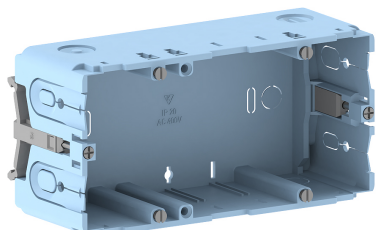

## Boîte d'appareillage pour goulotte double GED 50-2 pour BR/BRA/FB hauteur 60 mm avec rail DIN

### Description du produit

Boîte double d'encastrement sans halogène pour interrupteurs et prises standard, pouvant recevoir deux appareillages standard ou une prise standard mutiple double avec ouverture d'alimentation pour câbles de 7-11mm et 11-13 mm de diamètre. Boîte se fixant dans les goulottes sous allège et les goulottes de distribution disposant d'un rail DIN et d'une profondeur de 60 mm.

### Données de base

Référence Article	1280
Gamme de produits	20- Goulotte d'installation
Unité d'emballage	20 pièces
Code EAN	4018475012806
Numéro de tarif douanier	39269097

### Caractéristiques techniques

Nombre d'unités	2
Type de montage de la boîte	panneau arrière
Modèle	ouvert
Type d'appareil	autre
Distance de fixation	83,5 mm
Type de montage appareil d'installation	visser
Possibilité de délestage de traction	oui
Avec zone de raccordement	non
Matériau	plastique
Sans halogène	non