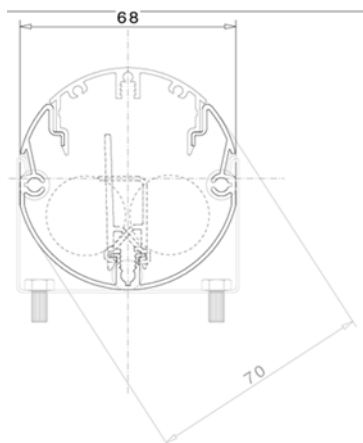

### Angaben zum Profil

Kanal-Dimension: MRS 70  
Produkt: Installationssäule mit Flexrohr  
Material: Aluminium  
Profil-Farbe: Natureloxiert  
Höhe: 2.000 mm

Set bestehend aus: 1x Unterteil, Länge 2.000 mm  
1x Oberteil, Länge 2.000 mm (gewölbt)

Bodenbefestigung: Bodenanschlussplatte (frei verschiebbar)  
Fußkaschierung: 360° umlaufend abdeckend  
Front: 45 mm Oberteil

### Eigenschaften der Bodenanschlussplatte

Produktmaterial: Stahlplatte  
Oberfläche: beschichtet in Aludekor (CO)  
Dimension: Ø = 300 mm  
Höhe: 10 mm  
Zusatz: frei verschiebbar

### Zubehör

Flexrohr (Ø = 44 mm), in Lichtgrau, Länge: Einzelkonfektion möglich  
Deckenanbindung zur Flexrohrbefestigung

Auch in weiteren Farben  
erhältlich:

in Alpinweiß / RAL 9010  
oder individuell nach  
ihrem RAL-Wunsch!