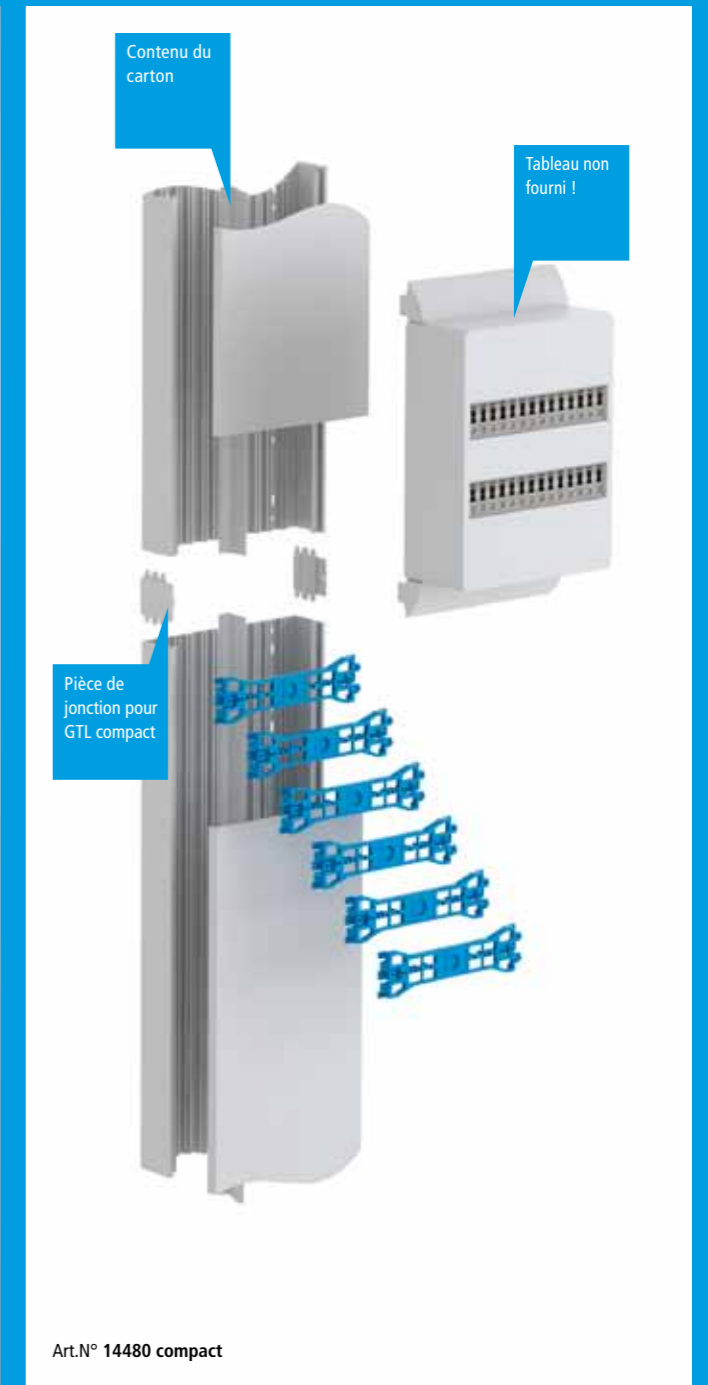

Gaine Technique de Logement

GGK®

Perfect Cable Coaching

IK 10
Résistance
aux chocs.

Fabriqué
en
Allemagne

Nouvelle gamme
GTL GGK – Design
discret pour une
intégration esthétique
dans l'habitat.

LE spécialiste de la gestion de câbles. GGK, fabricant allemand, vous propose une large gamme de produits bénéficiant d'une matière première de haute qualité et répondant aux normes les plus exigeantes (NF, VDE, CSA, CE, ...). Les nombreux brevets et modèles déposés sont la preuve concrète de notre volonté d'innover et de répondre aux attentes de nos clients. GGK étoffe sa gamme de Gaine Technique de Logement et vous présente ses 4 modèles de GTL et leurs accessoires.

GTL

Gaine Technique de Logement, 4 Modèles

Nouvelle gamme de GTL. GGK étoffe sa gamme de Gaine Technique de Logement en 4 versions :

- Les GTL MONO couvercle comprennent une cloison amovible pour séparer les courants forts et les courants faibles. Voir photos page précédente :
- Les GTL DUO, 2 couvercles, intègrent en plus un compartiment EDF. Ces deux modèles se déclinent en deux versions :
- En version compact de deux longueurs de 1,295 mètres pour faciliter le transport et le stockage.
- En version standard d'une longueur de 2,60 mètres.

Les multi-perçages des agrafes-supports permettent la fixation de tous les coffrets du marché et un maintien optimal des câbles.

La cloison 60 mm est amovible et s'adapte ainsi à toutes les configurations.

La pièce de jonction pour GTL compact (Réf.4435) permet d'emboîter les deux embases de manière esthétique tout en respectant les normes de sécurité.

La pièce de jonction de coffret recouvre les découpes irrégulières afin d'obtenir une finition parfaite.