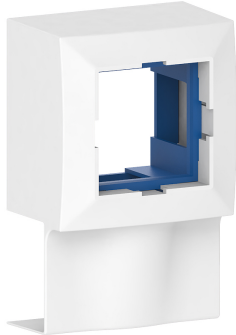

Stand: 17.01.2022

Modulbox LFG 25x40-9010, universell, für ein Gerät 45x45 mm, alpinweiß

Produktbeschreibung

Aufputzgehäuse für die frei-positionierbare Montage am Leitungsführungskanal, für den Geräteeinbau von einem kompakten M45 Einbaugerät im Format 45x45 mm, mit kanalübergreifender Abdeckung für den Leitungsführungskanal.

Stammdaten

Artikel-Nr.	16699
Rabattgruppe	10-Leitungsführung
Verpackungseinheit	20 Stück
EAN-Code	4018475292451
Zolltarif-Nr.	85381000

Technische Merkmale

Zusammenstellung	Aufputzgehäuse
Anzahl der Einheiten	1
Montagerichtung	horizontal und vertikal
Werkstoff	Kunststoff
Halogenfrei	ja
Farbe	weiß
RAL-Nummer (ähnlich)	9010
Mit Abdeckrahmen	ja
Mit Kanaleinführung	ja
Gerätebreite	45 mm
Gerätehöhe	45 mm