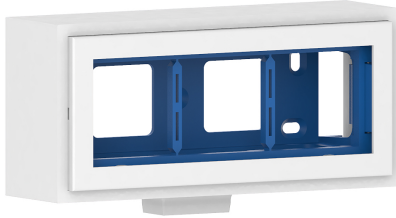

## Leerdose 3-fach LFG 15x30mm-9010, Kunststoff hfr, alpinweiß

### Produktbeschreibung

Aufputzgehäuse für die direkte Montage am Leitungsführungskanal als Profilaabschluss, für den Geräteeinbau von drei kompakten M45 Einbaugerät im Format 45x45 mm (3 Einzel-Installationsgeräte oder eine Mehrfach-Steckdose), mit Zuführungsabdeckung für den Leitungsführungskanal.

### Technische Merkmale

Anzahl der Einheiten	3
Montageart der Dose	sonstige
Ausführung	offen
Geräteart	Rastermaß 45
Befestigungsspur	45 mm
Montageart Installationsgerät	rasten
Zugentlastungsmöglichkeit	nein
Werkstoff	Kunststoff
Halogenfrei	ja