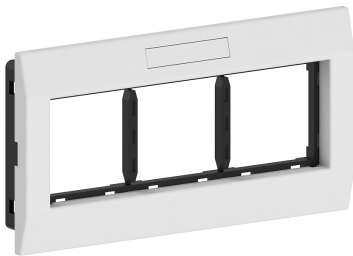

## Adapterrahmen 3-fach AR-3H-9010, frontrastend, BR/BRA/BRS, Rastermaß 45, aw

### Produktbeschreibung

Dreifach Einbaurahmen zur Aufnahme von kompakten M45 Einbaugeräten im Format 45x45 mm (3 Einzel-Installationsgeräte oder eine Mehrfach-Steckdose), bestehend aus Montageträger und Abdeckrahmen mit Beschriftungsfeld 8x40mm, zur Installation in Brüstungskanälen mit einer 76,5 mm breiten Befestigungsspur, für die waagerechte Geräteinstallation.

### Technische Merkmale

Anzahl der Einheiten	3
Montageart der Dose	Front
Ausführung	offen
Geräteart	sonstige
Befestigungsspur	83,5 mm
Montageart Installationsgerät	rasten
Werkstoff	Kunststoff
Halogenfrei	nein